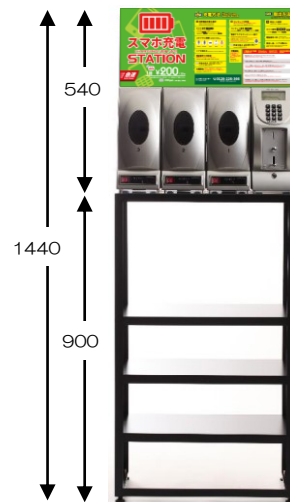

- 全BOXで全機種の充電が可能
- 国内機種100%対応
- 液晶画面と音声による簡単操作
- 暗証番号による盗難防止

対応機種

- iPhone ■ Android
- フィーチャーフォン docomo softbank au
- Y!mobile WiFiルーター iQOS コンセントサービス など

● 本体仕様

サイズ:W520*H305*D219 重量:7kg
 定格電圧:AC100V 定格周波数:50/60Hz
 消費電力:充電時10w
 電気料金:最大約150円/月

● 設置イメージ

●Gラックサイズ
W590×H900×D400

●Lラックサイズ
W525×H900×D300

* 急速充電対応ですが、ご使用になる機種によって、供給される電圧・電流値が異なります。
 * 充電する端末が、急速充電非対応の場合は、自動検出で最適に充電を行います。

選べる導入プラン

- 無料レンタル**
 - ・初期費用・導入費用等は一切かかりません
 - ・充電器のご利用売上金額を分配させていただきます
 - ・ランニング費用は、電気代のみ(平均月額約50円です。)
 - ・毎月月末に、集金とカウント報告の作業を行ってください
- 定額レンタル**
 - ・機械本体等を月額定額にてレンタル
 - ・無料充電サービスが可能
 - ・無料充電設置の場合、集金・カウント報告作業は不要
- 販売プラン**
 - ・充電器の販売も行っております
 - 詳しくはお問合せ下さい