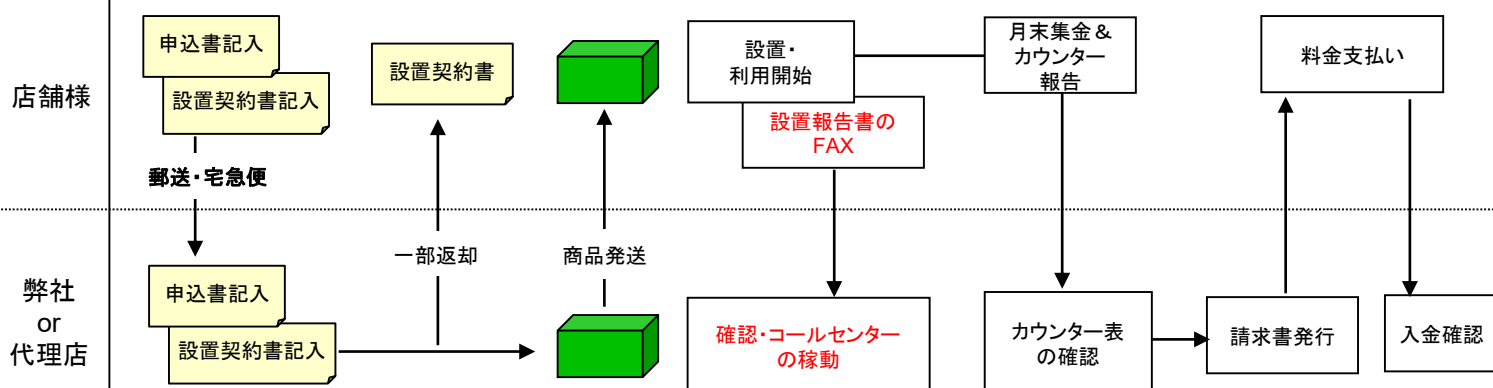

選べるヘッダー

4カ国語表記 《日本語・英語・中国語・韓国語》

選べるポスター (ダウンロードタイプ)

4サイズに対応 《A2・A3・A4・ポストカード》

基本業務フロー (無料レンタルの場合)

●メーカー 株式会社WORLD AID

<http://www.worldaid.co.jp>

本社