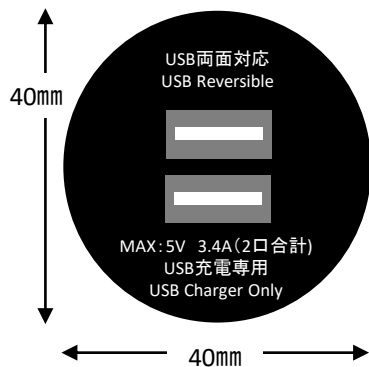

充電専用のUSB電源の設置により、世界の様々なお客様が簡単に安心して充電することが可能になります。業務用ですので、高出力のACアダプター経由となり安定した電圧・電流で充電出来る安心仕様です。

様々なロケーションに設置が可能です

商品仕様

●各サイズ共通

- ・USBが両面差し
- ・USBが2口あるので、2台同時充電可能
- ・高出力なので、タブレット2台でも同時充電可能
- ・ACアダプター経由なので、安全に充電が出来ます
また、業務用として長くご利用いただけます
- ・日本語と英語で表記しています
- ・USB充電専用の為、消費電力が低い

●USB		●ACアダプター	
本体サイズ	Mサイズ φ40×58.6mm SAサイズ φ40×33.0mm	本体サイズ	W105×H27×D43
ケーブル長	0.15m	ケーブル長	USB側 2.5m コンセント側 2.5m
USB	タイプA両面差し×2ポート	定格入力	AC100~240V 50~60Hz
		定格出力	DC5V 3.4A (2口合計)

●Mサイズ

●特徴

- ・既存のボードやカウンターなどに簡単に設置出来ます
- ・ボードの厚み33mmまで対応
様々なボードタイプでも設置が可能
- ・コンセント接続の為、電気工事の資格は不要
- ・万が一の故障の際も、部分的に交換が可能
- ・各ケーブル長の変更などにも対応可能