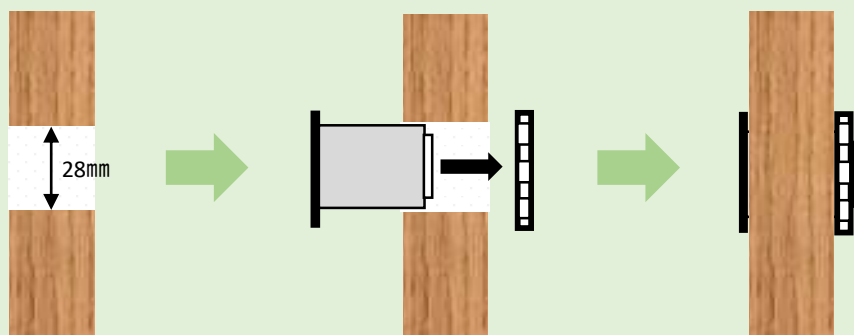

●USB		●ACアダプター	
本体サイズ	Mサイズ φ40×58.6mm SAサイズ φ40×33.0mm	本体サイズ	W105×H27×D43
ケーブル長	0.15m	ケーブル長	USB側 2.5m コンセント側 2.5m
USB	タイプA両面差し×2ポート	定格入力	AC100~240V 50~60Hz
		定格出力	DC5V 3.4A (2口合計)

●Mサイズ

●特徴

- ・既存のボードやカウンターなどに簡単に設置出来ます
- ・ボードの厚み33mmまで対応
様々なボードタイプでも設置が可能
- ・コンセント接続の為、電気工事の資格は不要
- ・万が一の故障の際も、部分的に交換が可能
- ・各ケーブル長の変更などにも対応可能

●SAサイズ

●設置について

穴あけ工具(参考)

電動ドライバーとホルソーで、簡単に希望の穴があげられます。

ホルソー(参考商品)

商品名	品番	納品形態	
USB電源ボード用Mサイズセット	WAMUSBH-01S	袋納品	
USB電源ボード用SAサイズセット	WASUSBH-01S	袋納品	

総発売元: 株式会社WORLD AID

<http://www.worldaid.co.jp>