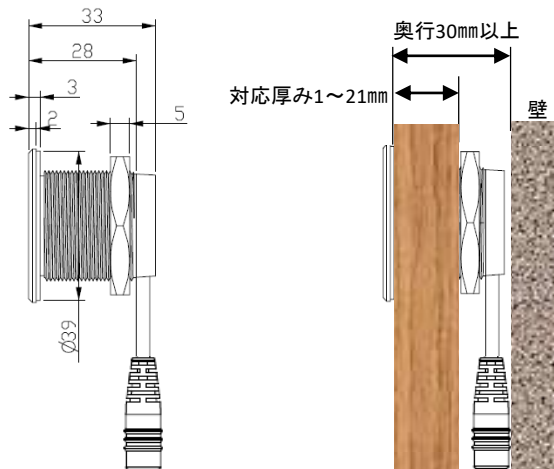

●USB		●ACアダプター	
本体サイズ	Mサイズ φ40×58.6mm SAサイズ φ40×33.0mm	本体サイズ	W105×H27×D43
ケーブル長	0.15m	ケーブル長	USB側 2.5m コンセント側 2.5m
USB	タイプA両面差し×2ポート	定格入力	AC100~240V 50~60Hz
		定格出力	DC5V 3.4A (2口合計)

●Mサイズ

●特徴

- ・既存のボードやカウンターなどに簡単に設置出来ます
- ・ボードの厚み33mmまで対応
様々なボードタイプでも設置が可能
- ・コンセント接続の為、電気工事の資格は不要
- ・万が一の故障の際も、部分的に交換が可能
- ・各ケーブル長の変更などにも対応可能

●SAサイズ

●設置について

穴あけ工具(参考)

電動ドライバーとホルソーで、簡単に希望の穴があげられます。

ホルソー(参考商品)

商品名	品番	納品形態	
USB電源ボード用Mサイズセット	WAMUSBH-01S	袋納品	
USB電源ボード用SAサイズセット	WASUSBH-01S	袋納品	

総発売元: 株式会社WORLD AID

<http://www.worldaid.co.jp>