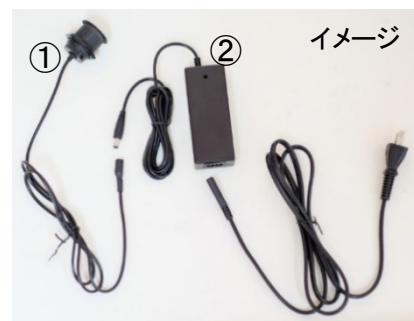

充電専用のUSB電源の設置により、世界の様々なお客様が簡単に安心して充電することが可能になります。業務用ですので、高出力のACアダプター経由となり安定した電圧・電流で充電出来る安心仕様です。

様々なロケーションに設置が可能です

商品仕様

●各サイズ共通

- ・USBが両面差し
- ・USBが2口あるので、2台同時充電可能
- ・高出力なので、タブレット2台でも同時充電可能
- ・ACアダプター経由なので、安全に充電が出来ます
また、業務用として長くご利用いただけます
- ・日本語と英語で表記しています
- ・USB充電専用の為、消費電力が低い

●USB		●ACアダプター	
本体サイズ	Mサイズ φ40×58.6mm SAサイズ φ40×33.0mm	本体サイズ	W105×H27×D43
ケーブル長	0.15m	ケーブル長	USB側 2.5m コンセント側 2.5m
USB	タイプA両面差し×2ポート	定格入力	AC100~240V 50~60Hz
		定格出力	DC5V 3.4A (2口合計)

●Mサイズ

●特徴

- ・既存のボードやカウンターなどに簡単に設置出来ます
- ・ボードの厚み33mmまで対応
様々なボードタイプでも設置が可能
- ・コンセント接続の為、電気工事の資格は不要
- ・万が一の故障の際も、部分的に交換が可能
- ・各ケーブル長の変更などにも対応可能