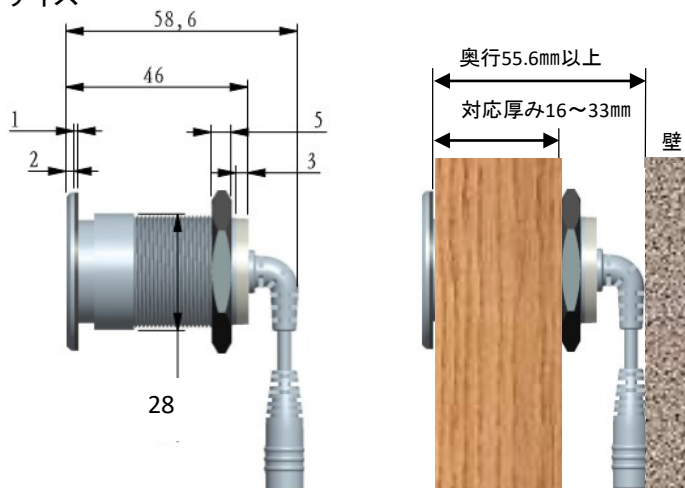

充電専用のUSB電源の設置により、世界の様々なお客様が簡単に安心して充電することが可能になります。業務用ですので、高出力のACアダプター経由となり安定した電圧・電流で充電出来る安心仕様です。

様々なロケーションに設置が可能です

商品仕様

●各サイズ共通

- ・USBが両面差し
- ・USBが2口あるので、2台同時充電可能
- ・高出力なので、タブレット2台でも同時充電可能
- ・ACアダプター経由なので、安全に充電が出来ます
また、業務用として長くご利用いただけます
- ・日本語と英語で表記しています
- ・USB充電専用の為、消費電力が低い

●USB		●ACアダプター	
本体サイズ	Mサイズ φ40×58.6mm SAサイズ φ40×33.0mm	本体サイズ	W105×H27×D43
ケーブル長	0.15m	ケーブル長	USB側 2.5m コンセント側 2.5m
USB	タイプA両面差し×2ポート	定格入力	AC100~240V 50~60Hz
		定格出力	DC5V 3.4A (2口合計)

●Mサイズ

●特徴

- ・既存のボードやカウンターなどに簡単に設置出来ます
- ・ボードの厚み33mmまで対応
様々なボードタイプでも設置が可能
- ・コンセント接続の為、電気工事の資格は不要
- ・万が一の故障の際も、部分的に交換が可能
- ・各ケーブル長の変更などにも対応可能