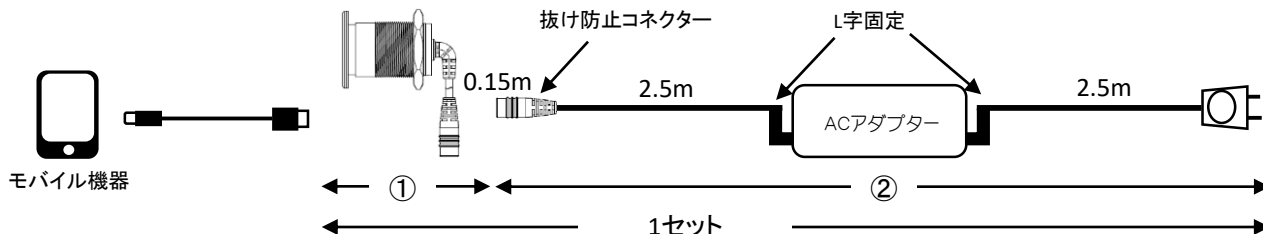

充電専用のUSB電源の設置により、世界の様々なお客様が簡単に安心して充電することが可能になります。業務用ですので、高出力のACアダプター経由となり安定した電圧・電流で充電出来る安心仕様です。

様々なロケーションに設置が可能です

商品仕様

●各サイズ共通

- ・USBが両面差し
- ・USBが2口あるので、2台同時充電可能
- ・高出力なので、タブレット2台でも同時充電可能
- ・ACアダプター経由なので、安全に充電が出来ます
また、業務用として長くご利用いただけます
- ・日本語と英語で表記しています
- ・USB充電専用の為、消費電力が低い

●USB		●ACアダプター	
本体サイズ	Mサイズ φ40×58.6mm SAサイズ φ40×33.0mm	本体サイズ	W105×H27×D43
ケーブル長	0.15m	ケーブル長	USB側 2.5m コンセント側 2.5m
USB	タイプA両面差し×2ポート	定格入力	AC100~240V 50~60Hz
		定格出力	DC5V 3.4A (2口合計)

●Mサイズ

●特徴

- ・既存のボードやカウンターなどに簡単に設置出来ます
- ・ボードの厚み33mmまで対応
様々なボードタイプでも設置が可能
- ・コンセント接続の為、電気工事の資格は不要
- ・万が一の故障の際も、部分的に交換が可能
- ・各ケーブル長の変更などにも対応可能