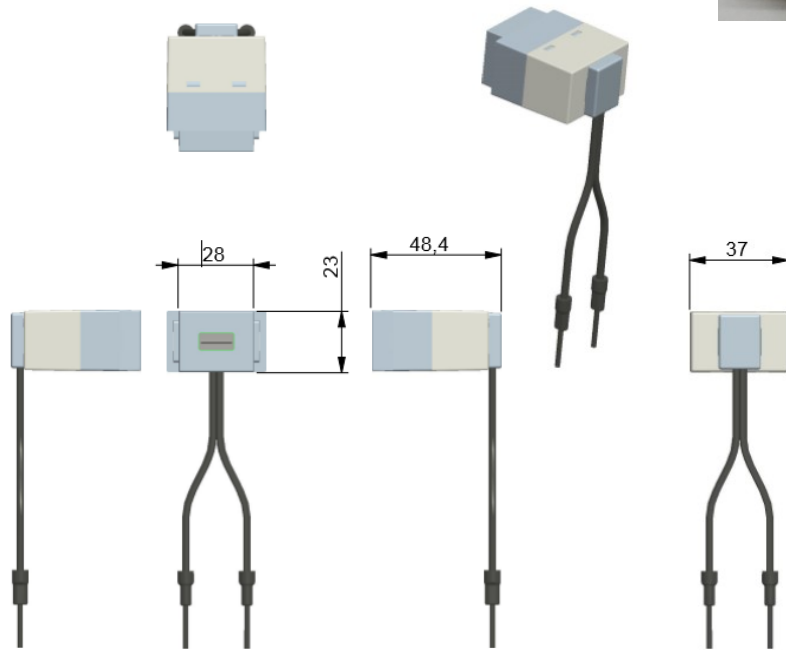

USB電源四角型1口タイプ (モバイル機器充電専用)

●1口タイプ

USB電源四角型1口タイプ

品番	WSUSB-S2A01
最大出力	5V 2.1A (スマートIC搭載)
ケーブル長	50cm
備考	USBリバーシブル
	棒端子付き
	固定金具は付属しません

* スマートICとは・・・

iPhone、Android、タブレット、iQOSなど様々な端末を自動検知し最適に充電出来るシステム

総発売元: **株式会社WORLD AID**