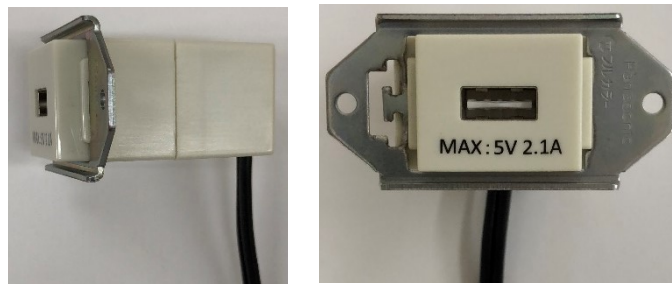

USB電源四角型1口タイプ (モバイル機器充電専用)

●1口タイプ

USB電源四角型1口タイプ

品番	WSUSB-S2A01
最大出力	5V 2.1A (スマートIC搭載)
ケーブル長	50cm
備考	USBリバーシブル
	棒端子付き
	固定金具は付属しません

* スマートICとは・・・

iPhone、Android、タブレット、iQOSなど様々な端末を自動検知し最適に充電出来るシステム

総発売元: **株式会社WORLD AID**